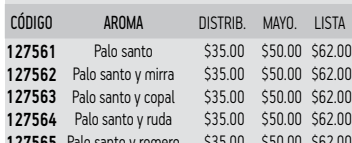

Incienso artesanal Espalla 5%

CÓDIGO	AROMA	DISTRIB.	MAYO.	LISTA
127567	Palo santo y lavanda	$35.00	$50.00	$62.00
127568	Palo santo y rosas	$35.00	$50.00	$62.00
127569	Palo santo y jazmin	$35.00	$50.00	$62.00
127570	Hierbas silvestres	$35.00	$50.00	$62.00
127571	Hierbas aromáticas	$35.00	$50.00	$62.00
127572	Hierbas florales	$35.00	$50.00	$62.00