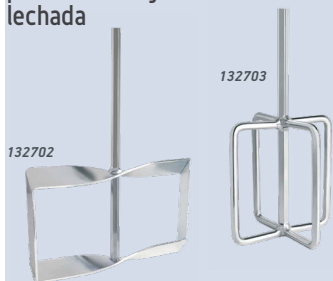

CÓDIGO	DIÁMETRO	DISTRIB.	MAYOREO	LISTA
132702	210 mm	$140.00	$200.00	$245.00
132703	120 mm	$95.00	$136.00	$170.00

Revolver para pintura y adhesivo cerámico

10%