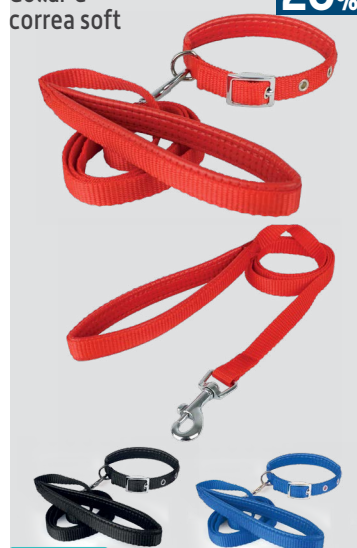

Collar & correa soft **Petit** 20%

CÓDIGO	TALLA	COLOR	DISTRIB.	MAYOREO	LISTA
632202	Chico	Rojo	$70.00	$100.00	$123.00
632206	Chico	Azul	$70.00	$100.00	$123.00
632208	Chico	Negro	$70.00	$100.00	$123.00
CÓDIGO	TALLA	COLOR	DISTRIB.	MAYOREO	LISTA
632302	Mediano	Rojo	$85.00	$121.00	$150.00
632306	Mediano	Azul	$85.00	$121.00	$150.00
632308	Mediano	Negro	$85.00	$121.00	$150.00
CÓDIGO	TALLA	COLOR	DISTRIB.	MAYOREO	LISTA
632402	Grande	Rojo	$100.00	$143.00	$175.00
632406	Grande	Azul	$100.00	$143.00	$175.00
632408	Grande	Negro	$100.00	$143.00	$175.00